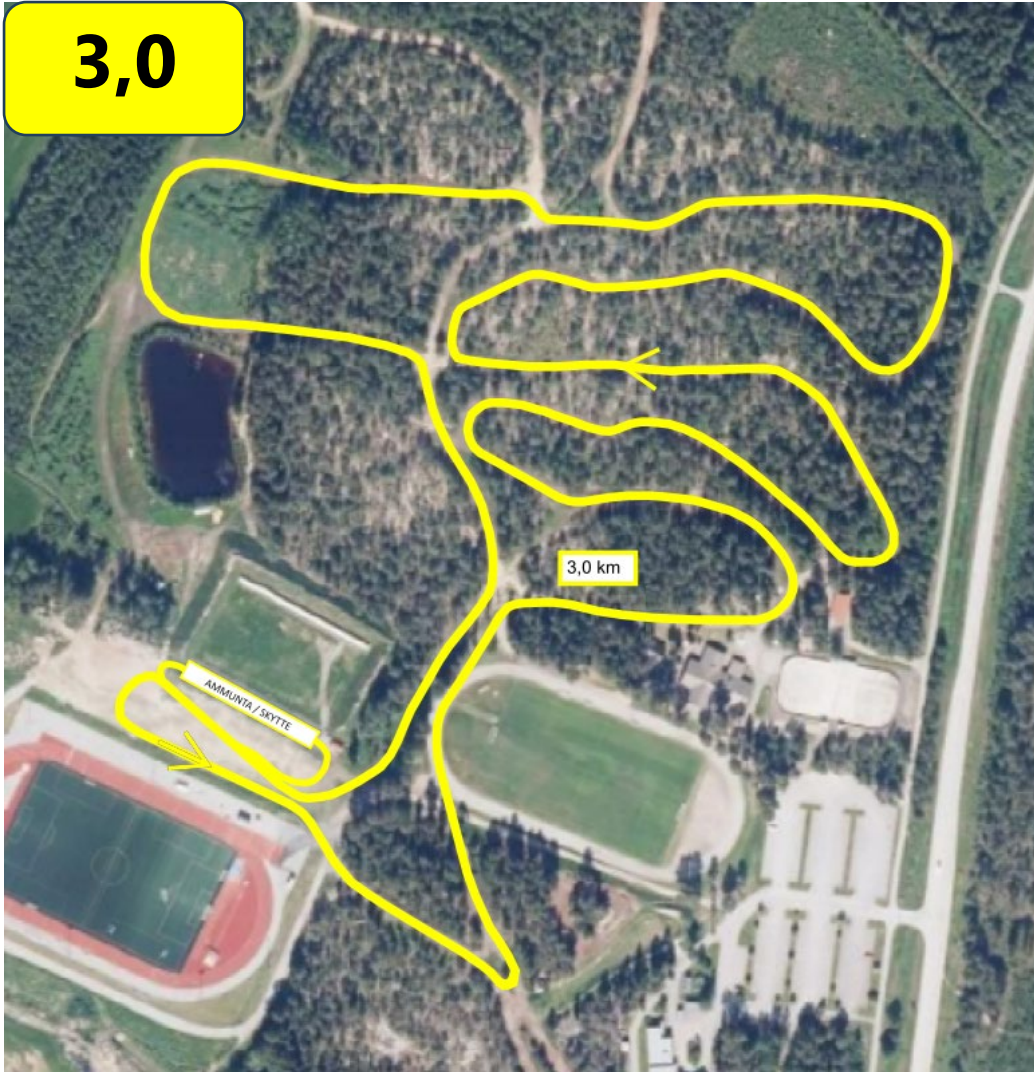

Tävlingsbanor - Kilpailuradat

2,5

3,0

3,0 km

AMMUNTA / SKYTTE

3,5