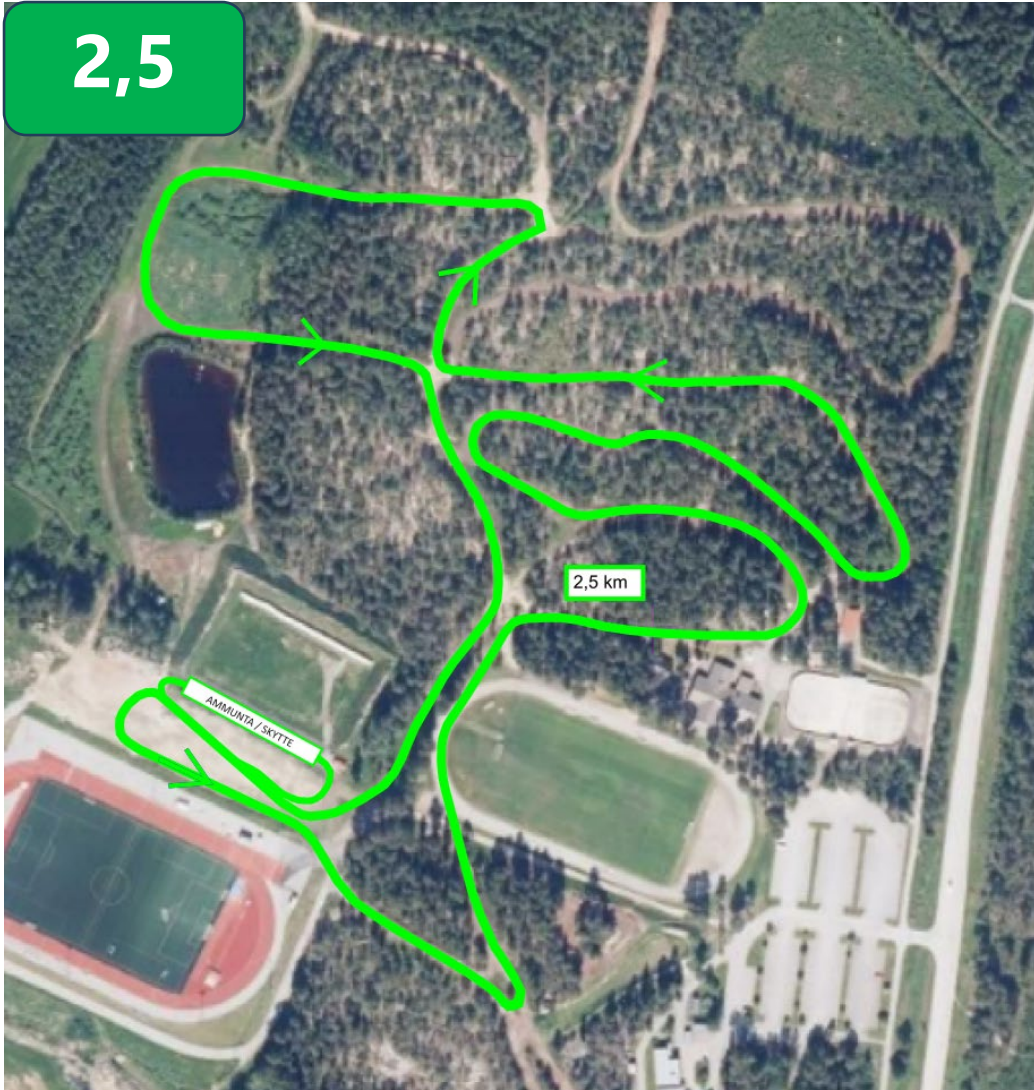

Tävlingsbanor - Kilpailuradat

2,5

3,0

3,0 km

AMMUNTA / SKYTTE

3,5